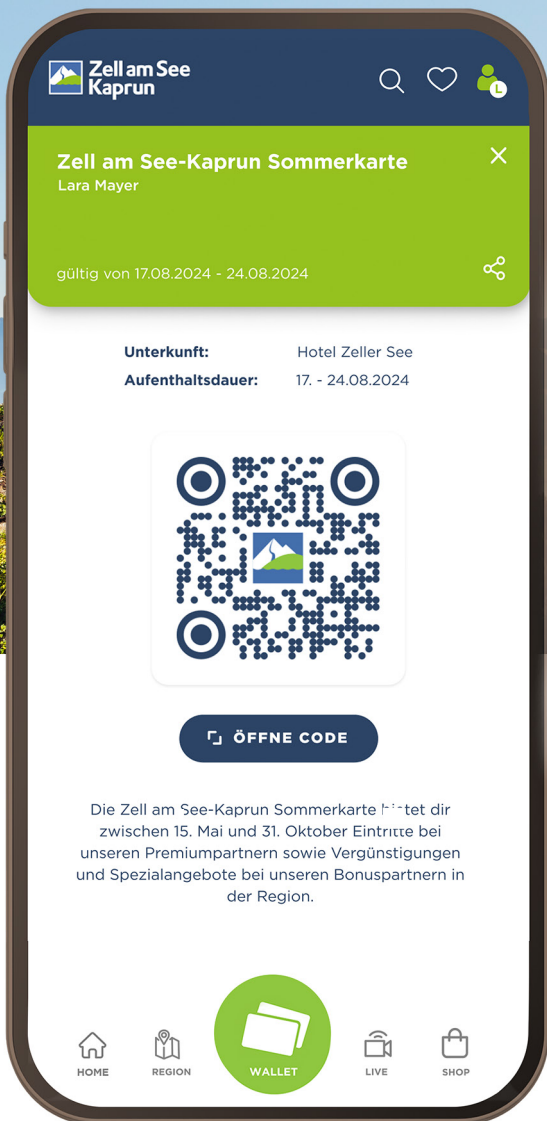

GENIESSEN & APPTAUCHEN

ENJOY & DIVE IN

IMMER IN DER TASCHE:

DEINE SOMMERKARTE

Eine Karte, zahlreiche Möglichkeiten: Im digitalen Wallet der Zell am See-Kaprun App findest du deine persönliche Sommerkarte. Sie ist der Türöffner, um täglich mehr zu erleben - bei rund 40 Attraktionen in der Region.

Zell am See-Kaprun App downloaden

Beim Check-In in der Partner-Unterkunft deine E-Mail Adresse anführen (Gästemeldung)

Userkonto anlegen & dabei dieselbe E-Mail Adresse wie beim Check-In verwenden

Digitales Wallet öffnen & nach Bedarf die Sommerkarte mit Mitreisenden teilen

Sommerkarten-Vorteile nützen und Attraktionen rund um Gletscher, Berg und See genießen!

ALWAYS IN YOUR POCKET:

YOUR SUMMER CARD

One card, numerous possibilities: You will find your personal Summer Card in the digital wallet of the Zell am See-Kaprun App. The card is the door opener to more experiences every day - at around 40 attractions in the region.

Download the Zell am See-Kaprun App

Enter your email adress when checking in at your partner-accomodation (guest registration)

Create a user account and use the same email adress as at check-in

Open your digital wallet and share your Summer Card with your travel companions as required